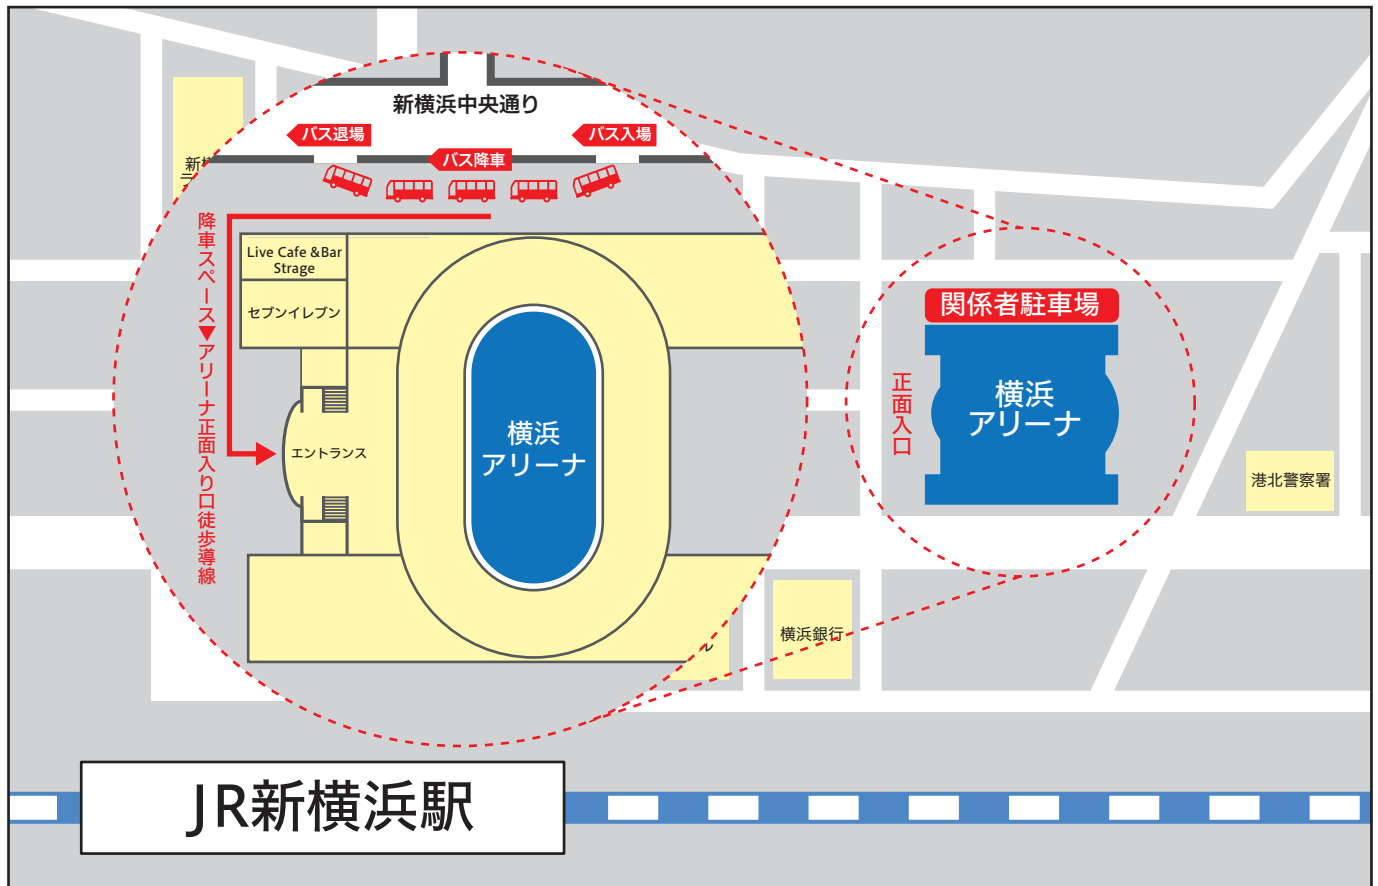

- 「FESTA2017団体バス専用駐車場(大型バス約70台分)」を「日産スタジアム」にご用意しております。
- 降車後のバスにつきましては、「FESTA2017団体バス専用駐車場」へご移動の上、駐車・待機をしていただけますよう、バス運転手/乗務員の方にお伝えください。  
当日は、駐車場までの地図を改めてお渡しいたします。  
※専用駐車場内では、係員の指示に従い、バスは所定のブロック・位置へ駐車してください。
- フェスタ終了後の乗車場所は「団体バス専用駐車場=日産スタジアム」となります。  
お客さまがそろう次第、駐車場係員の指示・管理のもと駐車場より出庫いただきます。  
※お客さまがおそろいになるまで、必ずバス駐車場内にて待機していただきますようお願いいたします。  
※バスを出庫させ、横浜アリーナ、または横浜アリーナ周辺での乗車は近隣にお住まいの方へご迷惑、また神奈川県警からの注意もあり、固くお断りさせていただきます。

## ご注意事項 ※必ずお読みください

※駐車料金については、各バスごとにご負担いただけますようお願いいたします。

**(時間貸し駐車場です。駐車時間によって料金は異なります。)**

※団体バス専用駐車場から、横浜アリーナまでは約1.4kmありますが送迎などは行っておりません。

バス運転手の方がフェスタを観覧される場合は、公共交通機関(所要時間:往復約30分)をご利用ください。  
観覧ご希望の際は、到着時に必ずスタッフまでお伝えください。

## FESTA2017団体バス専用駐車場「日産スタジアム」

## 乗降／待機駐車禁止エリア

乗降／待機駐車禁止